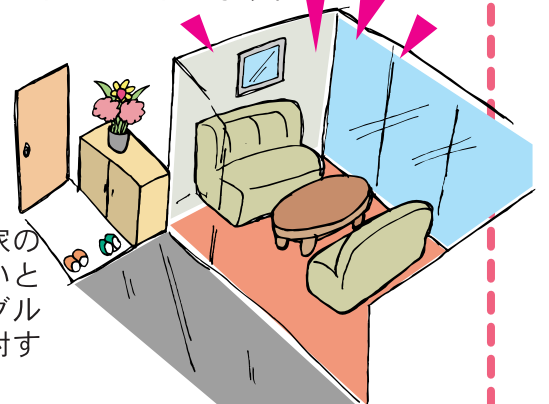

風水では、リビングルームの場所は家の中心である太極か、玄関の近くが良いとされており、反対に玄関からリビングルームが遠いと活動力を失い、仕事に対する意欲が失うとされています。

お家の ワンポイント 風水

今回はリビングです。

リビングルームは、くつろげるかどうか大事なポイントです。家族が集まって団らんの場でもありますね。リビングルームの状態がよいと、心臓と肝臓が癒されるとされています。

お住まいのリフォームはお気軽に、当社へご連絡下さい。